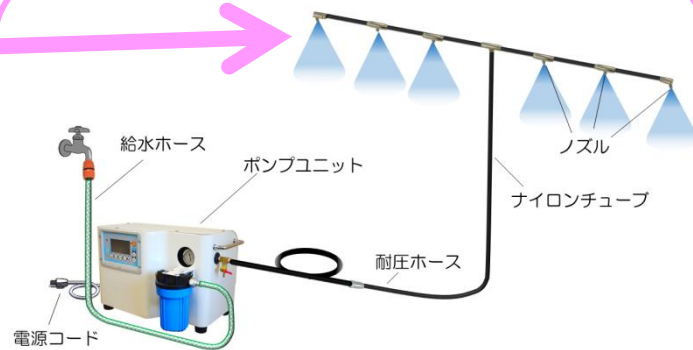

## 豚舎内の暑熱対策の為、マイクロフォガーを設置しました

マイクロフォガーV型を50m×20mの豚舎に3台、  
他豚舎に予備に1台設置しました。

50m×20mの豚舎には、微細な霧（フォグ）を発生させるノズルを1.3m毎に付けたナイロンチューブを5列設置しました。

1つのノズルで2頭が涼を取れる様に配置しています。豚は首に熱を持つ為、首に霧（フォグ）が当たるように設置場所を工夫しました！

マイクロフォガーセット

涼しく  
なったびー

豚舎内にファンが設置されており、ミストの水滴が粗いと漏電を起こしてしまう恐れがありますが、当社のマイクロフォガーの霧は細かいので、問題なくファンとの併用ができ、豚舎全体がとても涼しくなりました。

空気中で気化するので床面などを濡らすことなく冷房ができます。

マイクロフォガーの粒径は20 $\mu$ m程で、とても細かいです。

より粒径の大きいフォガー7800シリーズは裏面で紹介します

### ■特徴

- 水圧だけで他の動力は一切不要
- 流速や圧力が変動しても流量に応じた正確な混入比率で薬液を混入
- 空気弁機能付で混入開始時の空気混入を防止して初めから正確な注入を実現

写真は消臭剤を混入してミスト散布しているところです。

↑トタン屋根の上に3m間隔で設置しました。  
←屋根以外の設置には吊下げを使用しています。  
↓フェンス上（地上4m）の高さに4~5m間隔で設置しました。

自動かん水タイマーを設置して定期的に消臭を行なっています。豚舎周辺の臭いはほとんど無くなりました。