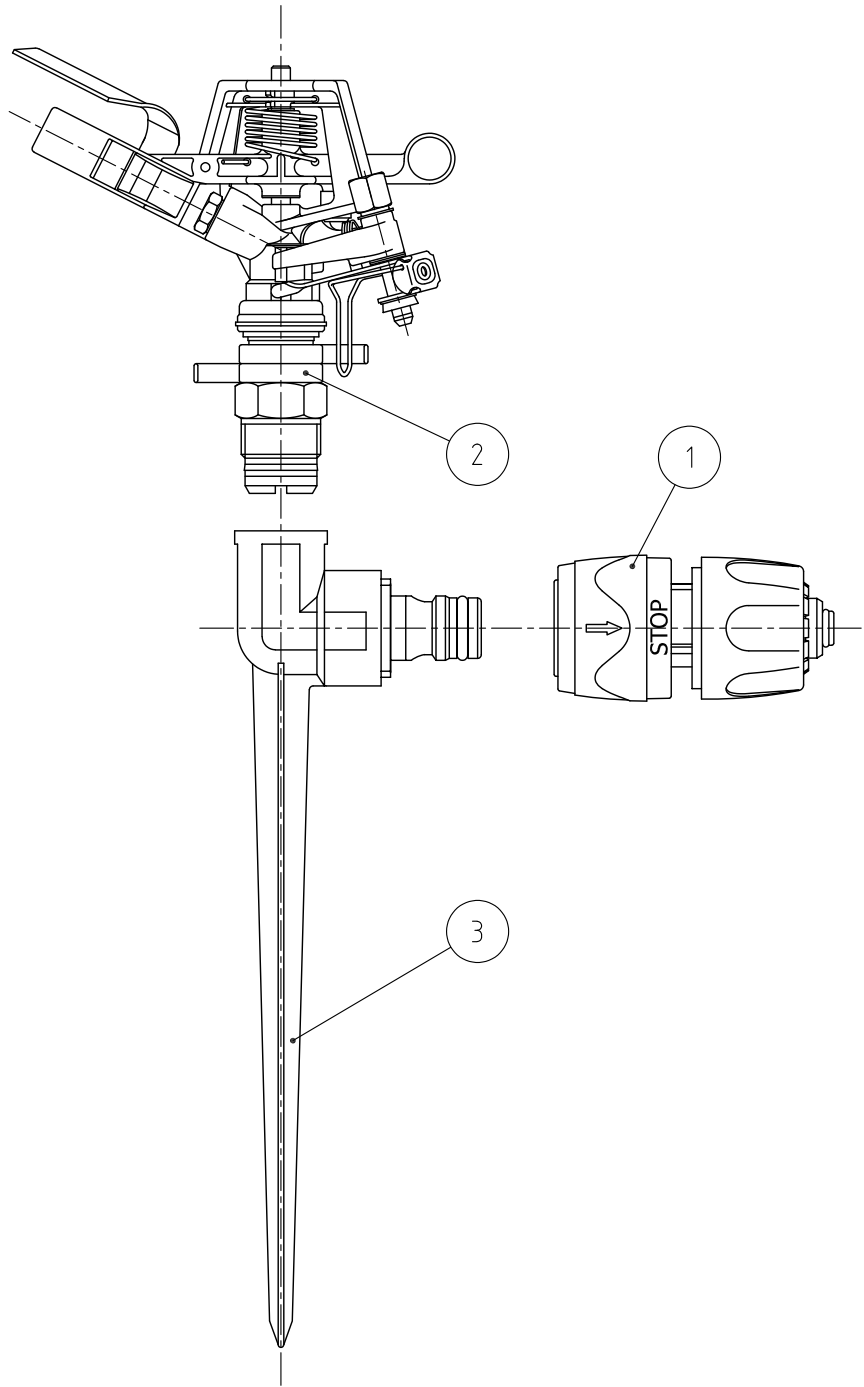

番号	名称	数量	注記
1	ワンタッチ継手 メス×ホース	1	LQ44SRV, ワンタッチメス×ホース (ホース内径φ15~φ19取付可)
2	スプリンクラー 423	1	SP-423-W, 1/2"オス
3	スプリンクラースパイク (メタル)	1	SP-A-46M, ワンタッチオス

△2					名称 ガーデン用製品 スパイク付スプリンクラー
△1	RD47007	マオカ	ヤマダ	2022.01.18	
	改訂	署名	検印	日付	
サイズ	A4	投影法		図番	F-002-38-A4 (Rev.01)
縮尺	1:2	日付	2013.06.12	品名	423スパイクセット
承認	検図	設計	製図	型式	SP-423MS
ホソヤ	ホソヤ		フタナベ		