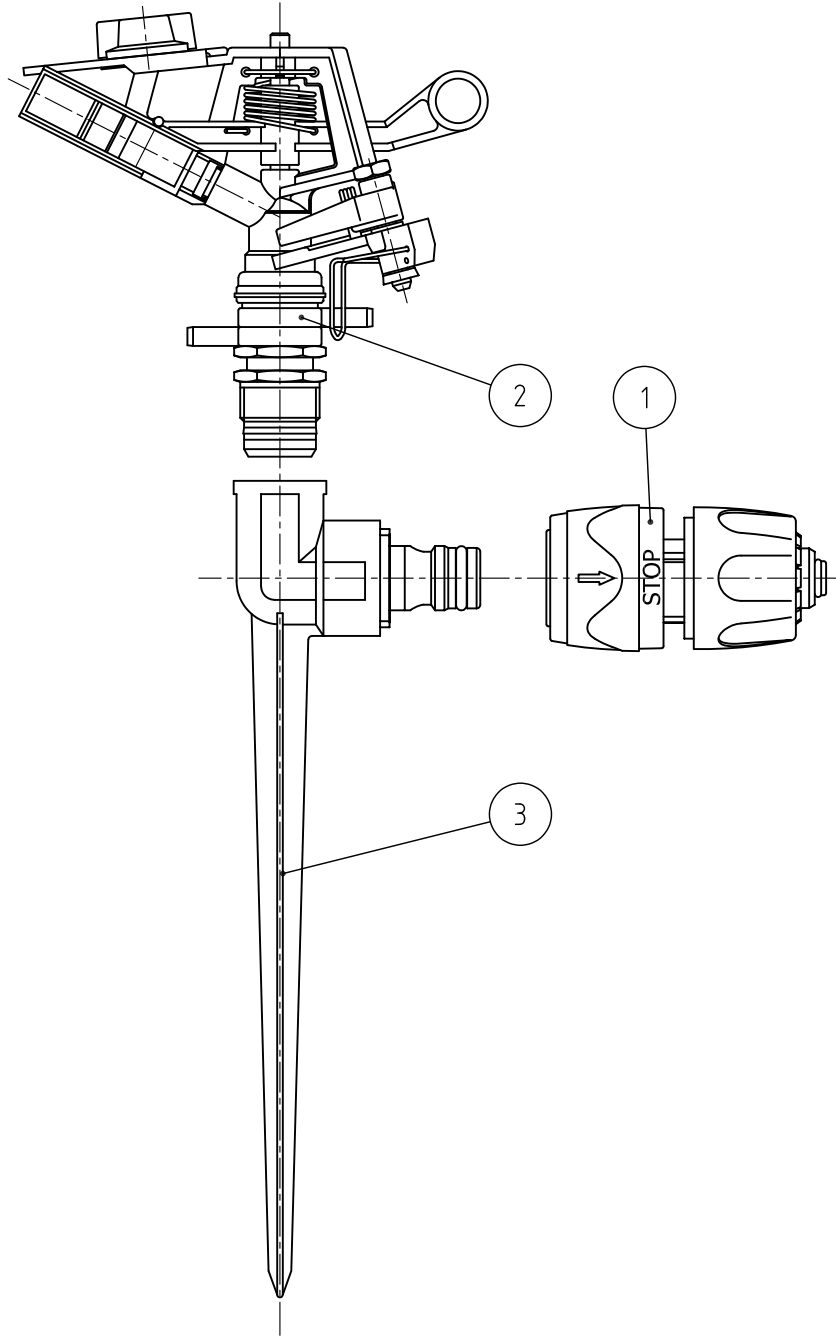

番号	名称	数量	注記
1	ワンタッチ継手 メス×ホース	1	LQ44SRV, ワンタッチメス×ホース (ホース内径φ15~φ19取付可)
2	スプリンクラー 427	1	SP-427, 1/2"材
3	スプリンクラースパイク (メタル)	1	SP-A-46M, ワンタッチオス

△2					名称	ガーデン用製品 スパイク付スプリンクラー
△1	RD47007	マオカ	ヤマダ	2022.01.18		
	改訂	署名	検印	日付	図番	F-001-30-A4(Rev.01)
サイズ	A4	投影法				
縮尺	1:2	日付	2008.03.03	品名	427スパイクセット	
承認	検図	設計	製図	型式	SP-427MS	
スズキ	スズキ		ヨシムラ			