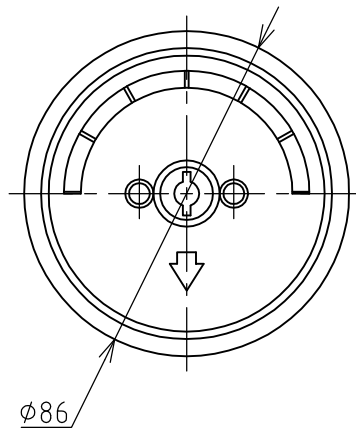

① 外カップ

材質：ゴム（黒）

② 内カップ

材質：ゴム（黒）

材質：樹脂（黒）

③ クリップ

材質：樹脂（灰色）

④ シール

材質：ゴム（黒）

取付イメージ

②					名称	ポップアップスプリンクラー
①	改訂	署名	検印	日付	図番	E-040-37-A3
サイズ	A4	投影法			品名	ES252用SODカップ
縮尺	1:2	日付	2011.11.2		型式	
承認	検図	設計	製図			
ホソヤ	ホソヤ		イフサキ			