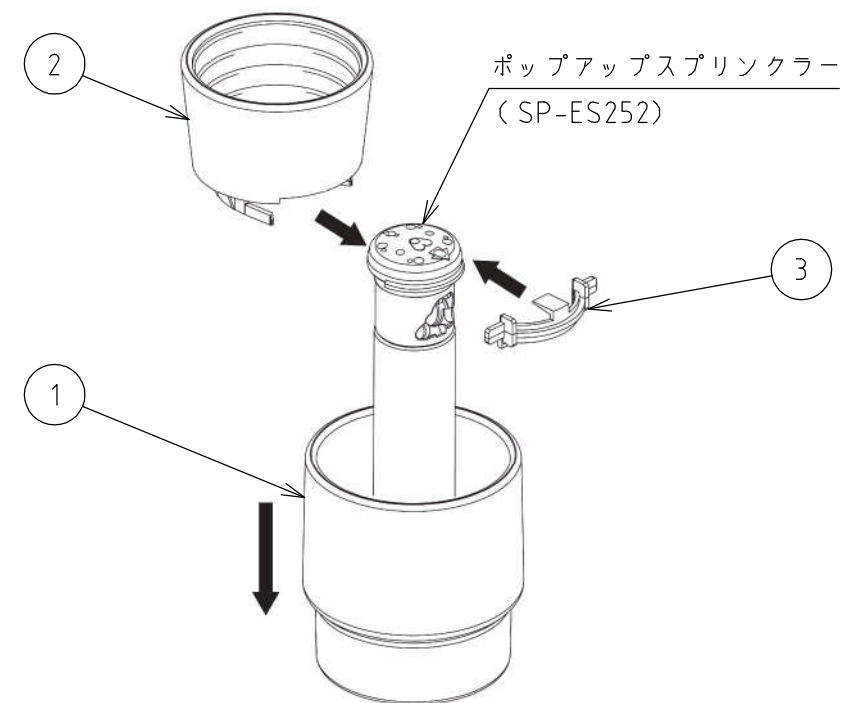

① 外カップ

材質：ゴム（黒）

② 内カップ

材質：ゴム（黒）

材質：樹脂（黒）

③ クリップ

材質：樹脂（灰色）

④ シール

材質：ゴム（黒）

取付イメージ

②					名称	ポップアップスプリンクラー
①	改訂	署名	検印	日付	図番	E-040-37-A3
サイズ	A4	投影法			品名	ES252用SODカップ
縮尺	1:2	日付	2011.11.2		型式	
承認	検図	設計	製図			
ホソヤ	ホソヤ		イフサキ			