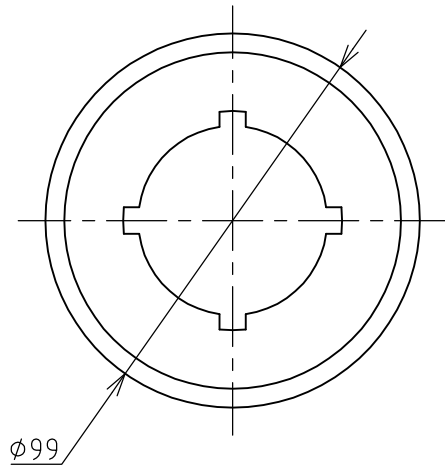

① 外カップ

材質：ゴム（黒）

② 内カップ

材質：ゴム（黒）

材質：樹脂（黒）

③ クリップ

材質：樹脂（灰色）

④ シール

材質：ゴム（黒）

取付イメージ

②					名称	ポップアップスプリンクラー
①	改訂	署名	検印	日付	図番	E-040-37-A3
サイズ	A4	投影法			品名	ES252用SODカップ
縮尺	1:2	日付	2011.11.2		型式	
承認	検図	設計	製図			
ホソヤ	ホソヤ		イフサキ			