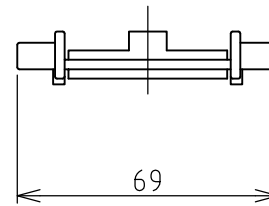

① 外カップ

材質：ゴム（黒）

② 内カップ

材質：ゴム（黒）

材質：樹脂（黒）

③ クリップ

材質：樹脂（灰色）

④ シール

材質：ゴム（黒）

取付イメージ

②					名称	ポップアップスプリンクラー
①	改訂	署名	検印	日付	図番	E-040-37-A3
サイズ	A4	投影法			品名	ES252用SODカップ
縮尺	1:2	日付	2011.11.2		型式	
承認	検図	設計	製図			
ホソヤ	ホソヤ		イフサキ			