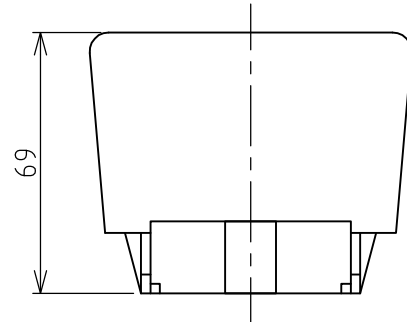

① 外カップ

材質：ゴム（黒）

② 内カップ

材質：ゴム（黒）

材質：樹脂（黒）

③ クリップ

材質：樹脂（灰色）

④ シール

材質：ゴム（黒）

取付イメージ

②					名称	ポップアップスプリンクラー
①	改訂	署名	検印	日付	図番	E-040-37-A3
サイズ	A4	投影法			品名	ES252用SODカップ
縮尺	1:2	日付	2011.11.2		型式	
承認	検図	設計	製図			
ホソヤ	ホソヤ		イフサキ			