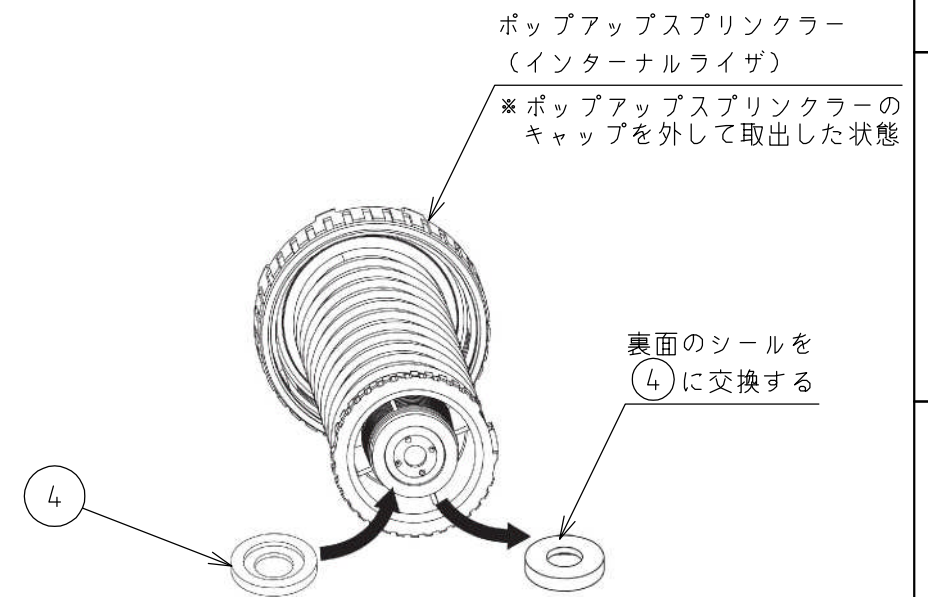

① 外カップ

材質：ゴム（黒）

② 内カップ

材質：ゴム（黒）

材質：樹脂（黒）

③ クリップ

材質：樹脂（灰色）

④ シール

材質：ゴム（黒）

取付イメージ

②					名称	ポップアップスプリンクラー
①	改訂	署名	検印	日付	図番	E-040-37-A3
サイズ	A4	投影法			品名	ES252用SODカップ
縮尺	1:2	日付	2011.11.2		型式	
承認	検図	設計	製図			
ホソヤ	ホソヤ		イフサキ			