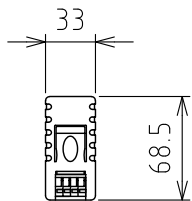

1

2

3

4

5

6

外形図 S=1:5

電源 AC100V

制御盤盤面 S=1:2.5

電源 AC100V, 出力 AC24V

オプション

4回路カートリッジ  
4個まで取付可能

12回路カートリッジ  
2個まで取付可能

△					名称	制御装置 特殊コントローラー
△	RD48017	マオカ	シミズ	2023.06.22	図番	H-096-48-A4
	改訂	署名	検印	日付	品名	かん水コントローラー ウォーターマスターII
サイズ	A4		投影法		型式	ES-WGC2
縮尺	図示	日付	2023.04.21		株式会社 イーエス・ウォーターネット	
承認	検図	設計	製図			
シミズ	シミズ		マオカ			