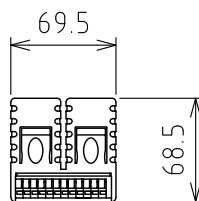

1

2

3

4

5

6

外形図 S=1:5

電源 AC100V

制御盤盤面 S=1:2.5

電源 AC100V, 出力 AC24V

オプション

4回路カートリッジ  
4個まで取付可能

12回路カートリッジ  
2個まで取付可能

△					名称	制御装置 特殊コントローラー
△	RD48017	マオカ	シミズ	2023.06.22	図番	H-096-48-A4
	改訂	署名	検印	日付	品名	かん水コントローラー ウォーターマスターII
サイズ	A4		投影法		型式	ES-WGC2
縮尺	図示	日付	2023.04.21		株式会社 イーエス・ウォーターネット	
承認	検図	設計	製図			
シミズ	シミズ		マオカ			