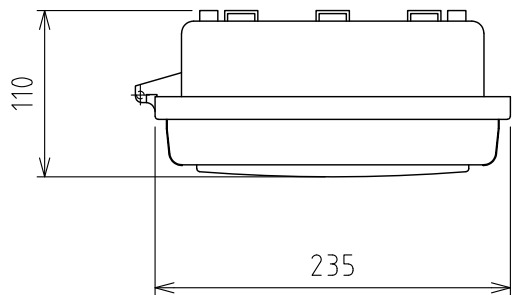

1

2

3

4

5

6

外形図 S=1:5

電源 AC100V

制御盤盤面 S=1:2.5

電源 AC100V, 出力 AC24V

オプション

4回路カートリッジ  
4個まで取付可能

12回路カートリッジ  
2個まで取付可能

△					名称	制御装置 特殊コントローラー
△	RD48017	マオカ	シミズ	2023.06.22	図番	H-096-48-A4
	改訂	署名	検印	日付	品名	かん水コントローラー ウォーターマスターII
サイズ	A4		投影法		型式	ES-WGC2
縮尺	図示	日付	2023.04.21		株式会社 イーエス・ウォーターネット	
承認	検図	設計	製図			
シミズ	シミズ		マオカ			