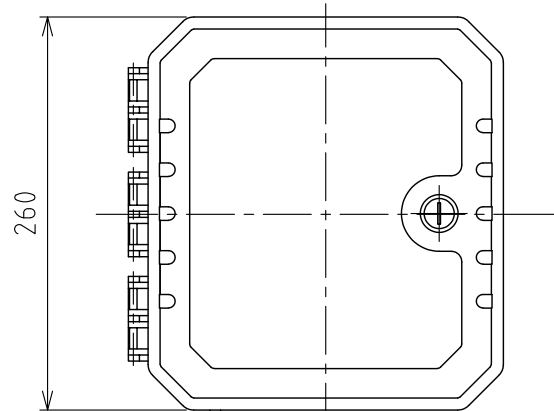

1

2

3

4

5

6

外形図 S=1:5

電源 AC100V

制御盤盤面 S=1:2.5

電源 AC100V, 出力 AC24V

オプション

4回路カートリッジ  
4個まで取付可能

12回路カートリッジ  
2個まで取付可能

△					名称	制御装置 特殊コントローラー
△	RD48017	マオカ	シミズ	2023.06.22	図番	H-096-48-A4
	改訂	署名	検印	日付	品名	かん水コントローラー ウォーターマスターII
サイズ	A4		投影法		型式	ES-WGC2
縮尺	図示	日付	2023.04.21		株式会社 イーエス・ウォーターネット	
承認	検図	設計	製図			
シミズ	シミズ		マオカ			