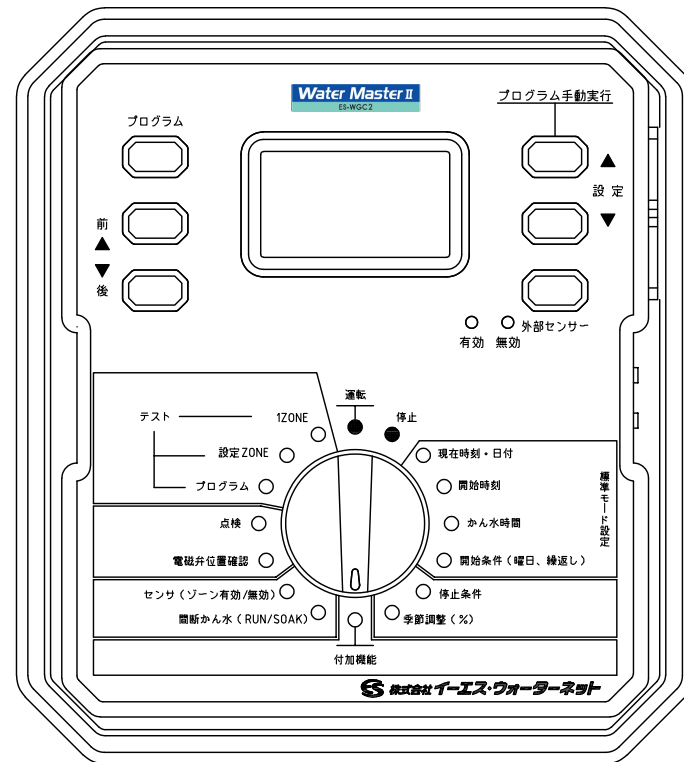

1

2

3

4

5

6

外形図 S=1:5

電源 AC100V

制御盤盤面 S=1:2.5

電源 AC100V, 出力 AC24V

オプション

4回路カートリッジ  
4個まで取付可能

12回路カートリッジ  
2個まで取付可能

△					名称	制御装置 特殊コントローラー
△	RD48017	マオカ	シミズ	2023.06.22	図番	H-096-48-A4
	改訂	署名	検印	日付	品名	かん水コントローラー ウォーターマスターII
サイズ	A4		投影法		型式	ES-WGC2
縮尺	図示	日付	2023.04.21		株式会社 イーエス・ウォーターネット	
承認	検図	設計	製図			
シミズ	シミズ		マオカ			