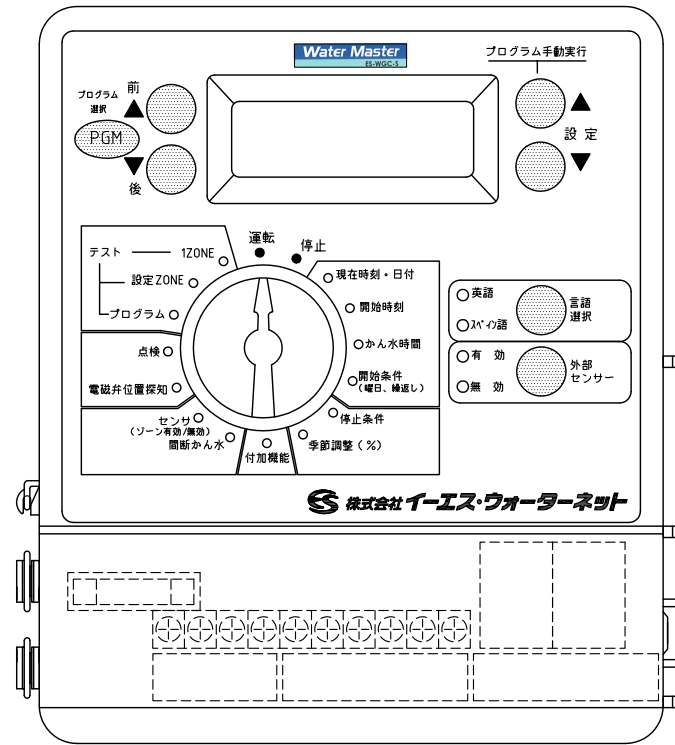

1 2 3 4 5 6

外形図 S=1:5

制御盤盤面 S=1:2

付属品アダプター

電源 AC100V, 出力 AC24V

2					名称	制御装置 特殊コントローラー
1					改訂	署名
					検印	日付
サイズ	A4	投影法		図番	H-071-43-A4	
縮尺	図示	日付	2018.03.20	品名	かん水コントローラー-ウォーターマスタースマート 4CH/6CH/8CH	
承認	検図	設計	製図	型式	ES-WGC-S-E	
ホソヤ	ホソヤ		フタナベ			