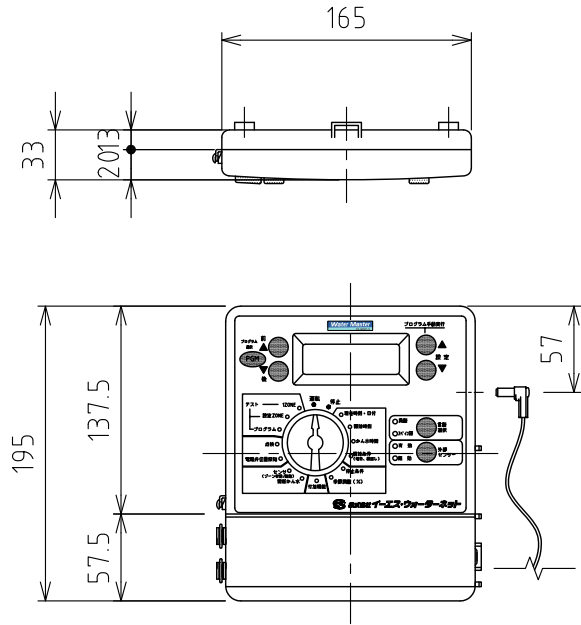

1 2 3 4 5 6

外形図 S=1:5

制御盤盤面 S=1:2

付属品アダプター

電源 AC100V, 出力 AC24V

2					名称	制御装置 特殊コントローラー
1					改訂	署名
					検印	日付
サイズ	A4	投影法		図番	H-071-43-A4	
縮尺	図示	日付	2018.03.20	品名	かん水コントローラー-ウォーターマスタースマート 4CH/6CH/8CH	
承認	検図	設計	製図	型式	ES-WGC-S-E	
ホソヤ	ホソヤ		フタナベ			

1 2 3 4 5 6