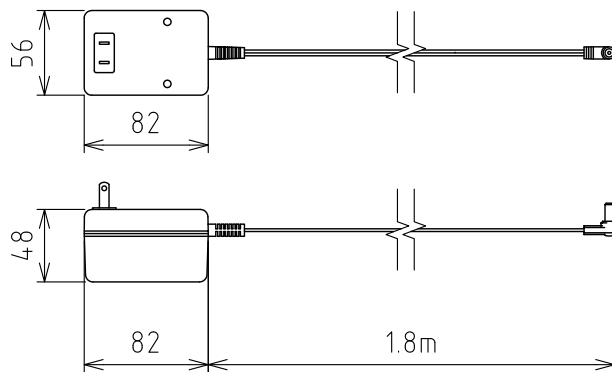

1 2 3 4 5 6

外形図 S=1:5

制御盤盤面 S=1:2

付属品アダプター

電源 AC100V, 出力 AC24V

2					名称	制御装置 特殊コントローラー
1					改訂	署名
					検印	日付
サイズ	A4	投影法		図番	H-071-43-A4	
縮尺	図示	日付	2018.03.20	品名	かん水コントローラー-ウォーターマスタースマート 4CH/6CH/8CH	
承認	検図	設計	製図	型式	ES-WGC-S-E	
ホソヤ	ホソヤ		フタナベ			