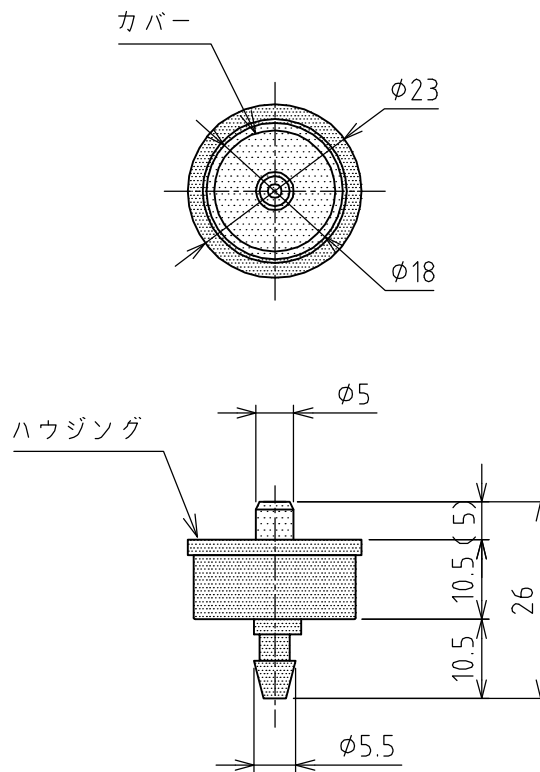

品名	型式	ハウジング色		カバー色・カバー色番号			
				茶	青	黒	緑
クリックTIF-PC-CNL 定流量・ポタ落ち防止機能付	CTIF-CNL	茶	灰	02	03	04	08
クリックTIF-PC 定流量型	CTIF	黒	緑	02	03	04	08
		吐出量		2.0l/h	3.0l/h	4.0l/h	8.0l/h

※推奨適応圧力範囲 0.1~0.4Mpa

(注) 詳細形状は参考とする。

材質：樹脂製

△2					名称	ドリップかんがいシステム 定流量型ドリッパー Click-TIF
△1	RD41016	フタナバ	ホソヤ	2015.12.15		
	改訂	署名	検印	日付		
サイズ	A4		投影法		図番	A-095-38-A4 (Rev.01)
縮尺	1:1		日付	2012.10.24	品名	クリックTIF-PC-CNL定流量・ポタ落ち防止機能付 クリックTIF-PC定流量型
承認	検図	設計	製図		型式	CTIF-CNL CTIF
ホソヤ	ホソヤ			イワサキ	株式会社 イー・エス・ウォーター・ネット	