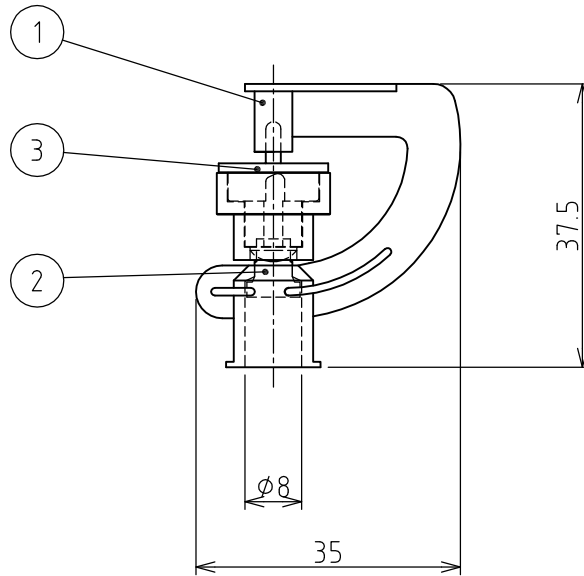

番号	名称	数量	注記
1	ブリッジ	1	樹脂製 MG-A-0
2	ノズル	1	樹脂製 MG-A-1*
3	ポップアップスイベル	1	樹脂製 MG-A-2-PS

ノズル対応表

カラーコード(*) MG-A-1*	紫	茶	灰	緑	だいたい	黄	青
径 (mm)	0.82	0.94	1.16	1.41	1.50	1.73	1.92
散水量 (L/分)	0.41 ~ 0.76	0.53 ~ 1.00	0.81 ~ 1.55	1.23 ~ 2.31	1.41 ~ 2.65	1.88 ~ 3.53	2.35 ~ 4.41

②					名称	マイクロかんがいシステム モジュラーグループ マイクロヘッド
①						
	改訂	署名	検印	日付		
サイズ	A4	投影法		図番	B-048-36-A4 (Rev.01)	
縮尺	1:1	日付	2011.05.18	品名	ポップアップスイベル (全円)	
承認	検図	設計	製図	型式	MG-PS	
ホソヤ	ホソヤ		フタナベ			