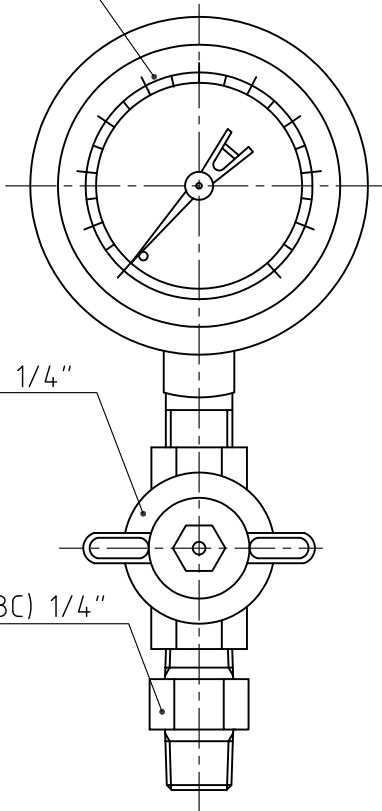

圧力計 1/4" 60mm,1.0MPa

穴あきコック 1/4"

ニップル(BC) 1/4"

②					名称	制御弁 関連部品
①	RD40048	イフサキ	ホソヤ	2014.10.07	図番	V-003-32-A4
	改訂	署名	検印	日付	品名	圧力計1.0MPa (水抜きコック, ニップル付)
サイズ	A4		投影法		型式	PGS10-A, 1/4"
縮尺	1:1.5		日付	2006.11.15		
承認	検図	設計	製図			
ナカザワ	スズキ		イフサキ			