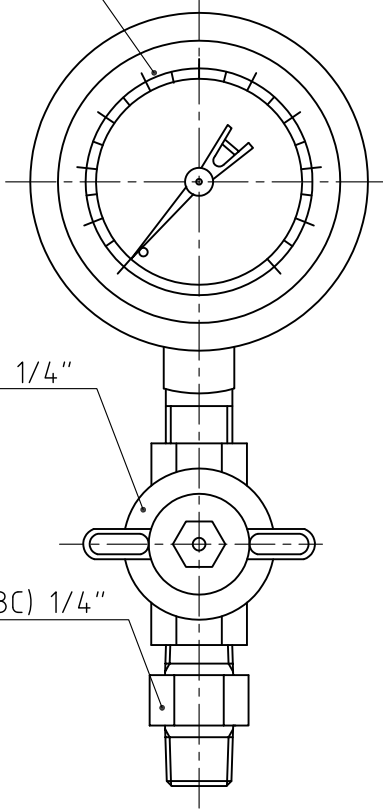

圧力計 1/4" 60mm, 1.6MPa

穴あきコック 1/4"

ニップル(BC) 1/4"

②					名称	制御弁 関連部品
①	RD40047	イワサキ	ホソヤ	2014.10.07	図番	V-004-32-A4
	改訂	署名	検印	日付	品名	圧力計1.6MPa (水抜きコック, ニップル付)
サイズ	A4		投影法		型式	PGS16-A, 1/4"
縮尺	1:1.5	日付	2006.11.15			
承認	検図	設計	製図			
ナカザワ	スズキ		イワサキ			