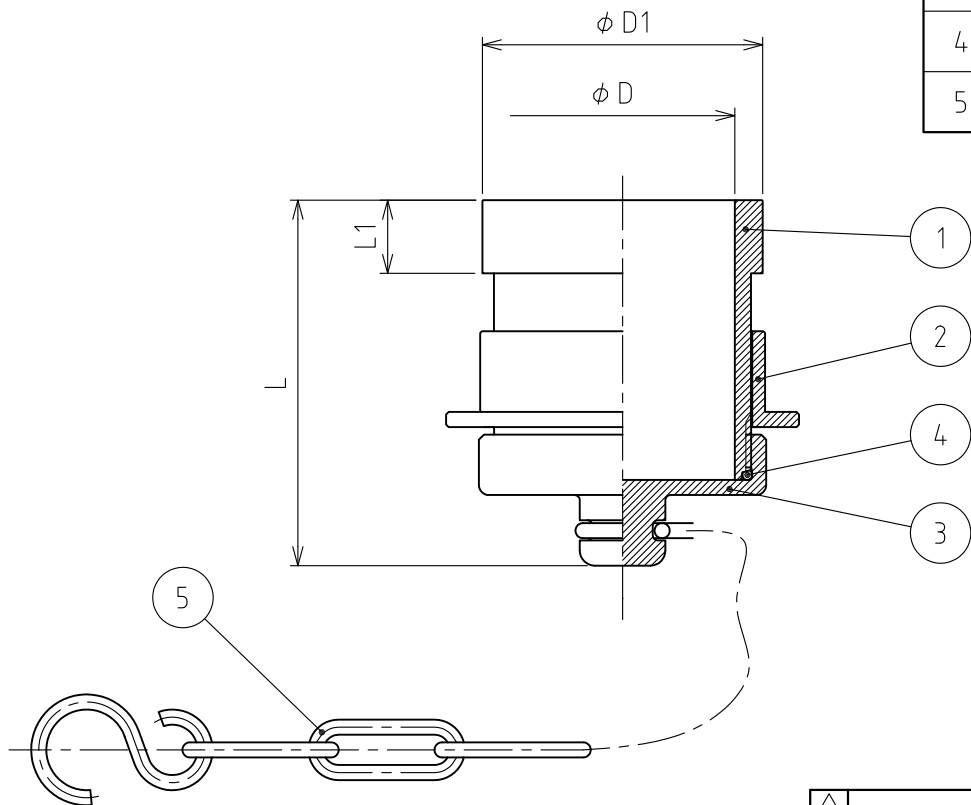

C

D

A

B

C

D

番号	部品名	材質	個数	備考
1	差し金具	CAC203	1	
2	押し輪	CAC203	1	
3	本体	CAC203	1	
4	Oリング	NBR	1	
5	鎖・S冠	SS	1	垂鉛めっき

口径	D	D1	L	L1
40A	33	43.6	65.2	11.7
50A	44.5	55.6	72.5	14.5
65A	57	68.5	84	15.5
80A	69	81.5	92.5	18.5

*単位: mm

△					名称	ホース用カップラー 町の式カップラー
△	RD43044	マオカ	ホソヤ	2018.08.30	図番	K-061-35-A4
	改訂	署名	検印	日付	品名	町のオスキャップ
サイズ	A4		投影法		型式	MC-CP2, 40A-80A
縮尺	1:1.5		日付	2010.05.20		
承認	検図	設計	製図			
ホソヤ	ホソヤ		イワサキ			
株式会社 イーエス・ウォーターネット						