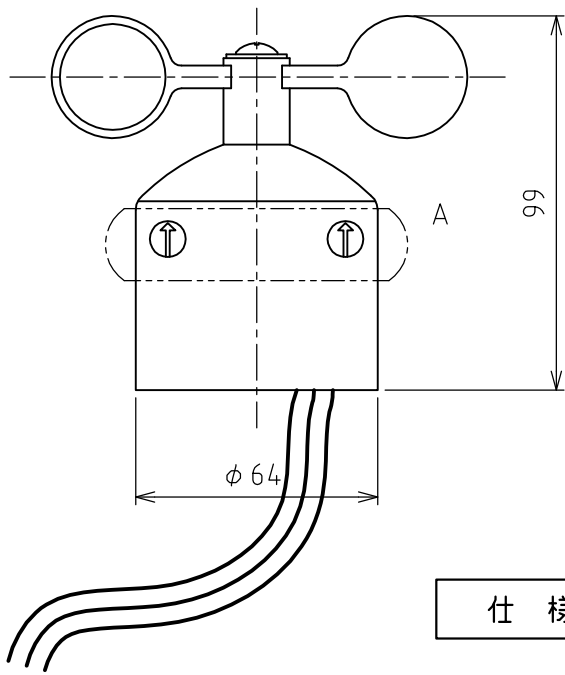

風センサー

A部詳細

mph km/h

仕様

- ・風速設定範囲 セット : 19~56km/h
 リセット : 13~39km/h
- ・動作 ノーマルクローズ
- ・電気定格 AC/DC24V、5A

△2					名称	風センサー
△1						
	改訂	署名	検印	日付	図番	H-029-35-A4
サイズ	A4	投影法				
縮尺	1:2	日付	2009.09.17		品名	
	承認	検図	設計	製図	型式	COM-WS-01
	ホソヤ	ホソヤ		フタナベ		