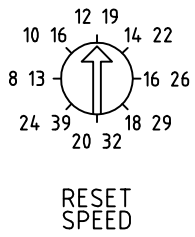

風センサー

A部詳細

mph km/h

仕様

- ・風速設定範囲 セット : 19~56km/h
 リセット : 13~39km/h
- ・動作 ノーマルクローズ
- ・電気定格 AC/DC24V、5A

△2					名称	風センサー
△1						
	改訂	署名	検印	日付	図番	H-029-35-A4
サイズ	A4	投影法				
縮尺	1:2	日付	2009.09.17		品名	
	承認	検図	設計	製図	型式	COM-WS-01
	ホソヤ	ホソヤ		フタナベ		