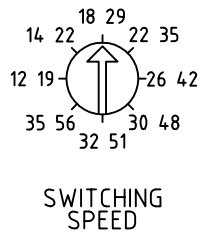

風センサー

A部詳細

mph km/h

仕様

- ・風速設定範囲 セット : 19~56km/h
 リセット : 13~39km/h
- ・動作 ノーマルクローズ
- ・電気定格 AC/DC24V、5A

△2					名称	風センサー
△1						
	改訂	署名	検印	日付	図番	H-029-35-A4
サイズ	A4	投影法				
縮尺	1:2	日付	2009.09.17		品名	
	承認	検図	設計	製図	型式	COM-WS-01
	ホソヤ	ホソヤ		フタナベ		