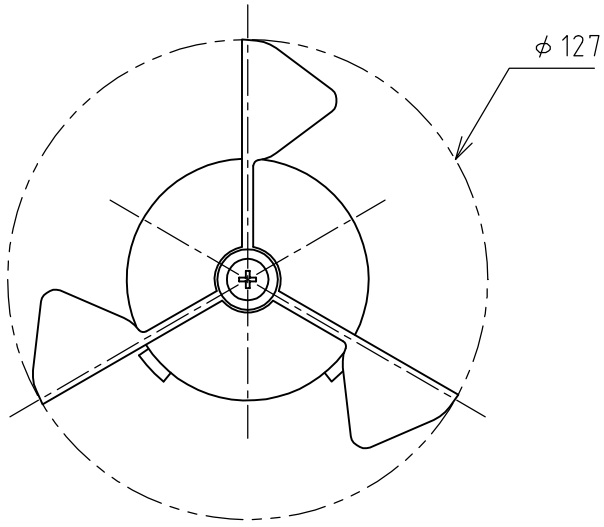

風センサー

A部詳細

mph km/h

仕様

- ・風速設定範囲 セット : 19~56km/h
 リセット : 13~39km/h
- ・動作 ノーマルクローズ
- ・電気定格 AC/DC24V、5A

△2					名称	風センサー
△1						
	改訂	署名	検印	日付	図番	H-029-35-A4
サイズ	A4	投影法				
縮尺	1:2	日付	2009.09.17		品名	
	承認	検図	設計	製図	型式	COM-WS-01
	ホソヤ	ホソヤ		フタナベ		