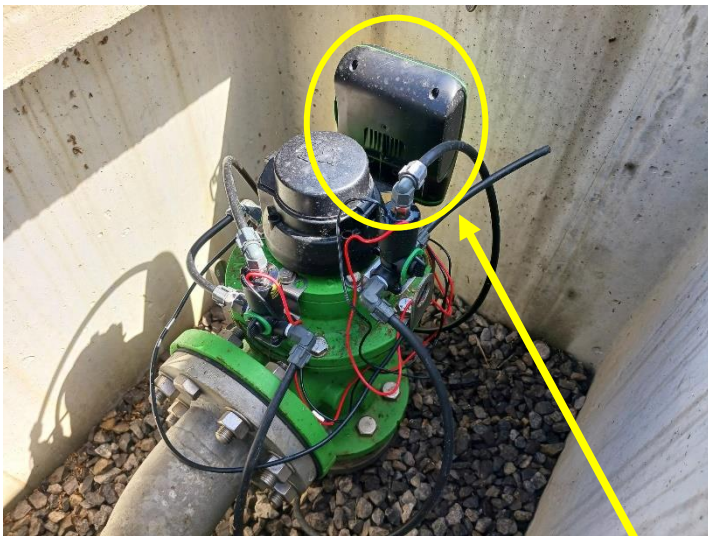

設置後には、圃場に行かず遠隔操作でバルブの開閉・流量確認を行う事が出来るようになったと、喜んでいただいています。

■ 石垣島 ■

【牧草用】メタリングバルブ OMEGA リレー式を設置しました

OMEGAコントローラー

メタリングバルブ 保護ボックス

■ 与那国島 ■

【さとうきび用】ソーラー式メタリングバルブ OMEGA リレー式を設置しました

ソーラー制御盤

保護ボックス内のメタリングバルブ

■ 波照間島 ■

【うこん用】ソーラー式メタリングバルブ OMEGA リレー式を設置しました

ソーラー制御盤

OMEGAコントローラー
内部詳細

OMEGAコントローラー

散水プログラムをクラウド上で設定する遠隔散水システムです。
OMEGAコントローラーは、携帯電話/インターネット回線を利用し、クラウド経由で遠隔地からバルブの開閉や流量、各種センサの監視、それらの測定値による散水設定ができるIoTコントローラーです。
通信方式はLTE-M (eMTC)です。
常時通信のオンラインモードと定時通信・低電力のオフラインモードがあります。