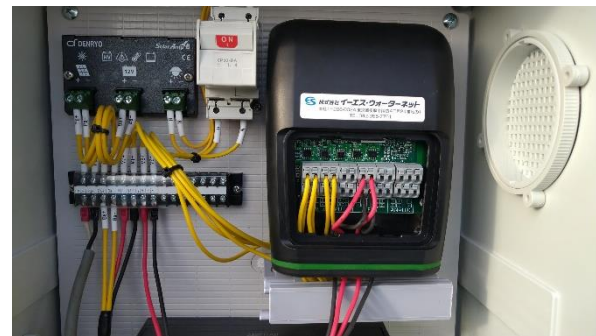

設置後には、圃場に行かず遠隔操作でバルブの開閉・流量確認を行う事が出来るようになったと、喜んでいただいています。

■ 石垣島 ■

【牧草用】メタリングバルブ OMEGA リレー式を設置しました

OMEGAコントローラー

メタリングバルブ 保護ボックス

■ 与那国島 ■

【さとうきび用】ソーラー式メタリングバルブ OMEGA リレー式を設置しました

ソーラー制御盤

保護ボックス内のメタリングバルブ

■ 波照間島 ■

【うこん用】ソーラー式メタリングバルブ OMEGA リレー式を設置しました

ソーラー制御盤

OMEGAコントローラー
内部詳細

OMEGAコントローラー

散水プログラムをクラウド上で設定する遠隔散水システムです。
OMEGAコントローラーは、携帯電話/インターネット回線を利用し、クラウド経由で遠隔地からバルブの開閉や流量、各種センサの監視、それらの測定値による散水設定ができるIoTコントローラーです。
通信方式はLTE-M (eMTC)です。
常時通信のオンラインモードと定時通信・低電力のオフラインモードがあります。