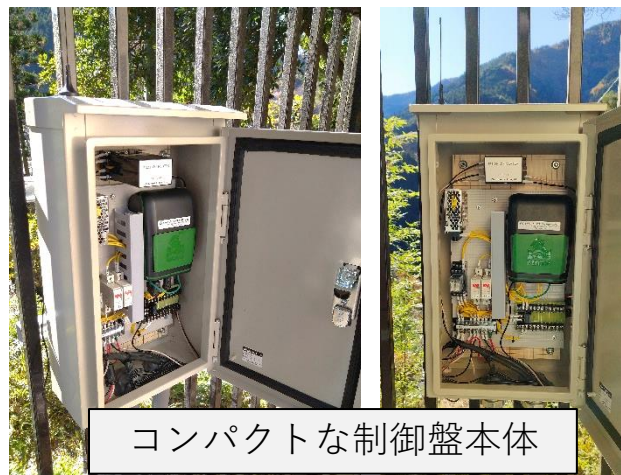

茨城県取手市
【コルゲートタンク】【マイクロ
スプリングラーかんがい】自動
かん水システム（受取機）

小規模水道向け 電動弁遠隔操作コントローラ

関東某所の小規模配水所にバルブ遠隔操作コントローラ (OMEGA) を納入いたしました。

現場は周囲が木に囲まれている山間部でした。

大雨のたびにバルブを閉めに車で1時間ほどかけて現場に行っていたそうですが、その必要がなくなると喜んでいただきました。

コンパクトな制御盤本体